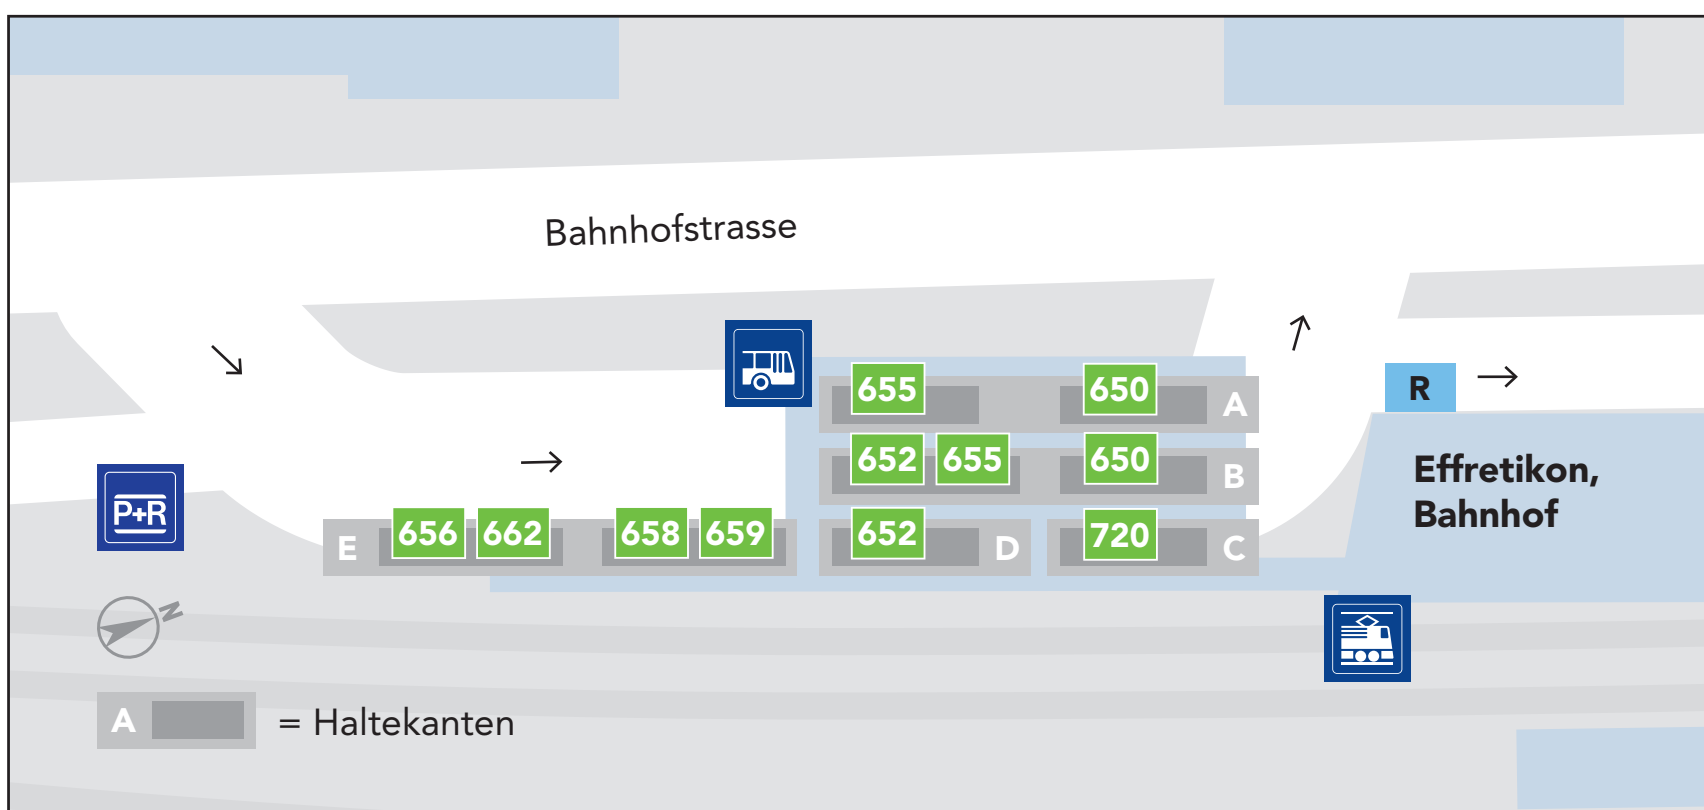

Fahrgast-Info

Abfahrtskanten Busse Effretikon, Bahnhof

Hier fährt Ihr Bus

Linie	Richtung	Kante	Linie	Richtung	Kante
650	Kempthal, Bhf.	A	656	Effretikon, Langhag – Breite b. N.	E
650	Tagelswangen, Buckstrasse (Entlastungsbus)	B	658	Nürensdorf – Breite b. N.	E
652	Illnau, Bhf. ohne Wingert	B	659	Nürensdorf – Breite b. N.	E
652	Effretikon, Lindenwiese / Illnau, Wingert / Illnau, Bhf.	D	662	Brütten, Harossen	E
655	Grafstal, Thalegg / Kyburg, Dorf	A	720	Schwerzenbach, Bhf.	C
655	Effretikon, Kapelle Rikon	B	R	Ruftaxi Oberkempttal	beim Taxistand

Situationsplan Effretikon, Bahnhof

Fahrplanauskünfte mit Echtzeitinformationen:

Internet: vbg.ch

App: zvv.ch/fahrplan-app

Telefon: Kundendienst ZVV, 0848 988 988 (0.08 Fr./Min.)